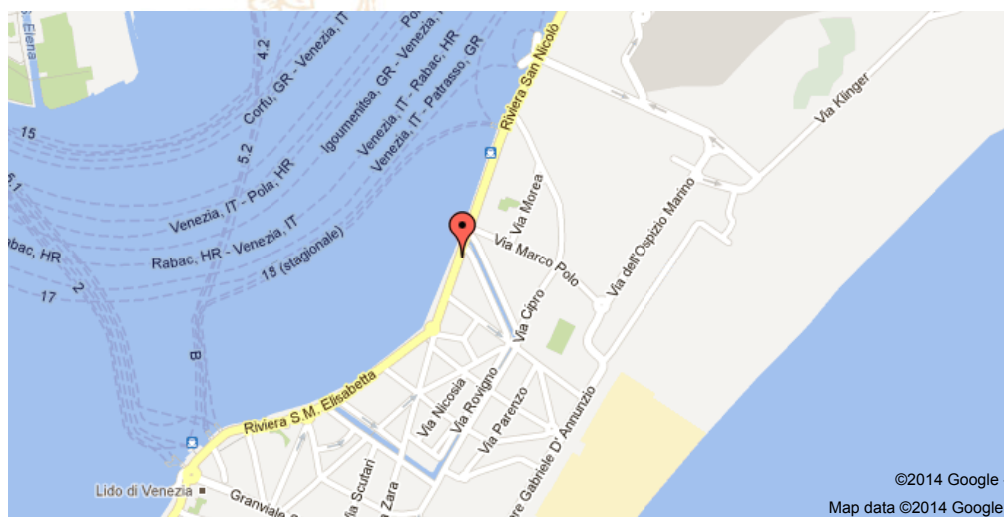

Ricerca

SCOPRI IL LIDO HOTEL WELLNESS OFFERTE SPECIALI

Italiano

Posizione

COME RAGGIUNGERCI

In auto

Dall'autostrada A4, uscire al casello di Mestre – Venezia e seguire le indicazioni per Venezia fino a raggiungere piazzale Roma. Poco prima del piazzale, svoltare a destra per il 'Tronchetto' e proseguire per circa 1 km fino all'imbarco del ferry boat diretto al Lido di Venezia*. Giunti all'isola dopo 35 minuti di piacevole navigazione, lasciare il traghetto e svoltare immediatamente a destra, per Riviera San Nicolò. Proseguire per 500 metri. Il Russo Palace Hotel si trova sulla sinistra della strada.

*Servizio attivo tutti i giorni, partenze ogni 50 minuti.

In treno

Dalla stazione ferroviaria di Venezia Santa Lucia prendere il vaporetto linea 5.1 fino alla fermata "Lido" (45 minuti). Una volta in isola, da piazzale Santa Maria Elisabetta svoltare a sinistra e proseguire per 500 metri lungo Riviera San Nicolò. Il Russo Palace Hotel si trova sulla destra.

[Vai alla lista completa »](#)

Dall'Aeroporto Internazionale "Marco Polo" di Venezia, utilizzare il servizio navetta "Alilaguna" fino all'isola del Lido. Dall'aeroporto "Canova" di Treviso, prendere il bus navetta fino a piazzale Roma e da qui il vaporetto (linea 5.1 o 6.1) diretti al Lido. Una volta arrivati in isola, da piazzale Santa Maria Elisabetta, svoltare a sinistra e proseguire per 500 metri per Riviera San Nicolò. L'albergo si trova sulla destra della strada.